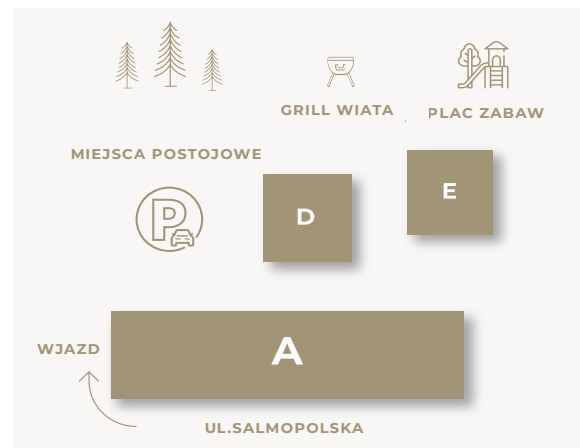

APARTAMENT A117 | PIĘTRO 4

4.12.1 KOMUNIKACJA | 11,49 m²

4.12.2 ŁAZIENKA | 5,88 m²

4.12.3 SALON

Z ANEKSEM KUCHENNYM | 20,79 m²

4.12.4 GARDEROBA | 6,16 m²

4.12.5 SYPIALNIA | 20,90 m²

4.12.6 SYPIALNIA | 14,08 m²

RAZEM 79,30 m²

BALKON | 10,19 m²

RZUT KONDYGNACJI